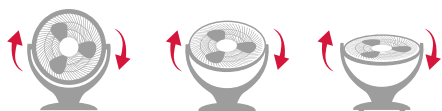

orientable