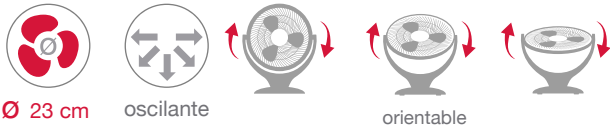

VENTILADOR BOX FAN

BF-20

EAN: 8427561 007422

EAN contenedora (4 und.): 8427561 007439

3 Niveles de potencia

Posibilidad de fijación mural

Asa de transporte

35 W / 230 V / 50 Hz