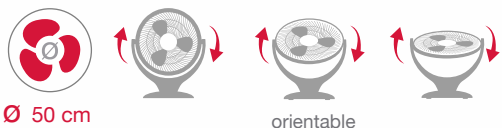

Diseñados para refrescar espacios amplios.

Motores de gran potencia que aportan un gran caudal de aire con un rendimiento óptimo y eficiente.

Materiales de alta durabilidad.

XL VENTILADOR SEMI-INDUSTRIAL

BF-50 Indicado para grandes espacios

Ø 50 cm

orientable

EAN: 8427561 021510

3 Niveles de potencia

Orientable

Gran caudal de aire

Asa de transporte

120 W / 230 V / 50 Hz