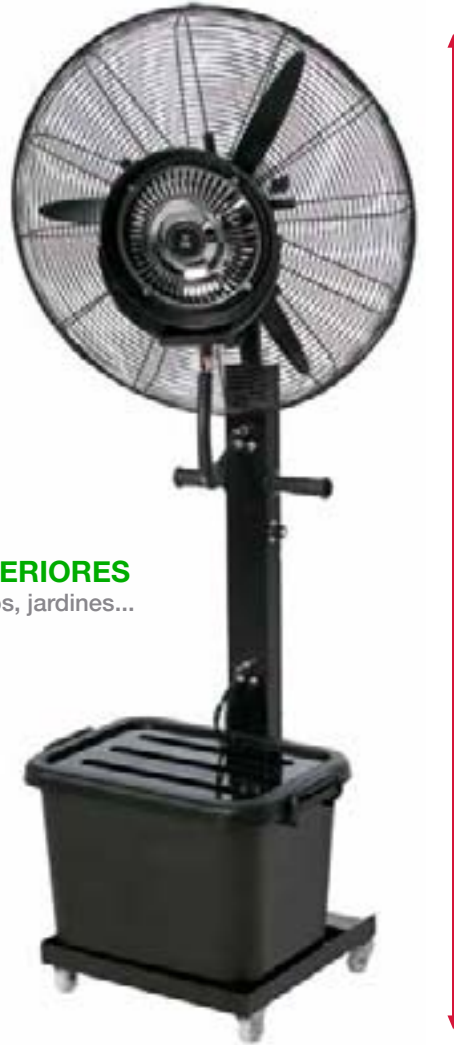

Fijación mural

Motor gran potencia

3 Niveles de potencia

180 W / 230 V / 50 Hz

XXL

VENTILADOR NEBULIZADOR

IDEAL EXTERIORES
terrazas, patios, jardines...

178 cm.