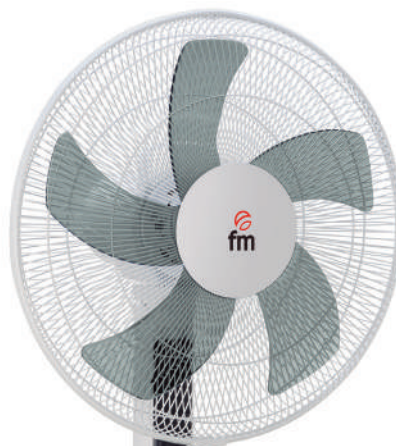

- Motor bajo consumo 3 vatios (mín.)
- Extremadamente silencioso 40 dB (máx.)
- 6 velocidades
- 3 tipos de luz: 3000 K / 4000 K / 6500 K
- Altura 34,5 cm / 47 cm con tubo prolongador
- 69 W – 230 V – 50 Hz

VENTILADORES PIE Y SOBREMESA

Aniversario

6

fm

1966-2026

- **3 modos de oscilación**
- **Posición circulator para una difusión del aire 360°**

P-420 DC | EAN: 842761 024160

- Botonera táctil (sistema touch)
- 3 modos de funcionamiento: **Normal/ Noche/ Inteligente**
- Altura regulable
- 9 Velocidades
- Velocidad turbo
- 7 Aspas
- Base redonda para mayor estabilidad
- Altura máx. 126 cm
- ø 40 cm.
- Temporizador ON / OFF 8 H.
- Oscilante 60° / 80° / 120°
- 19 W - 230 V - 50 Hz

iP-40 DC | EAN: 842761 025877

- Altura regulable
- 12 Velocidades
- 5 Aspas
- Base redonda para mayor estabilidad
- Altura máx. 132 cm
- ø 40 cm.
- Temporizador ON / OFF 8 H.
- Oscilante
- 30 W - 230 V - 50 Hz