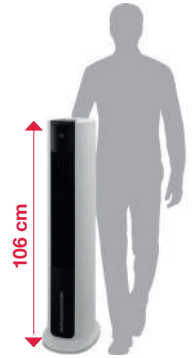

rejillas
oscilantes

silencioso

temporizador
10 horas

CL-220

EAN: 8427561 020445

- Ventilador/Climatizador/Humificador
- Depósito de agua: 4 litros
- Autonomía del depósito: 3,5 horas
- Depósito y filtros desmontables
- Capacidad de aire: **300 m³/h**
- Asa de transporte
- Medidas: 26 x 71 x 28 cm
- 55 W - 230 V - 50 Hz

CL-HC

EAN: 8427561 021497

- Ventilador/Climatizador/Humificador
- **4 Potencias de ventilación**
- Depósito de agua: 7 litros
- Autonomía del depósito: 12 horas
- Depósito y filtros desmontables
- Capacidad de aire: **500 m³ /h**
- Asa de transporte
- Ruedas (invisibles) para mejorar desplazamiento
- Medidas: 27 x 106 x 35 cm
- 65 W - 230 V - 50 Hz