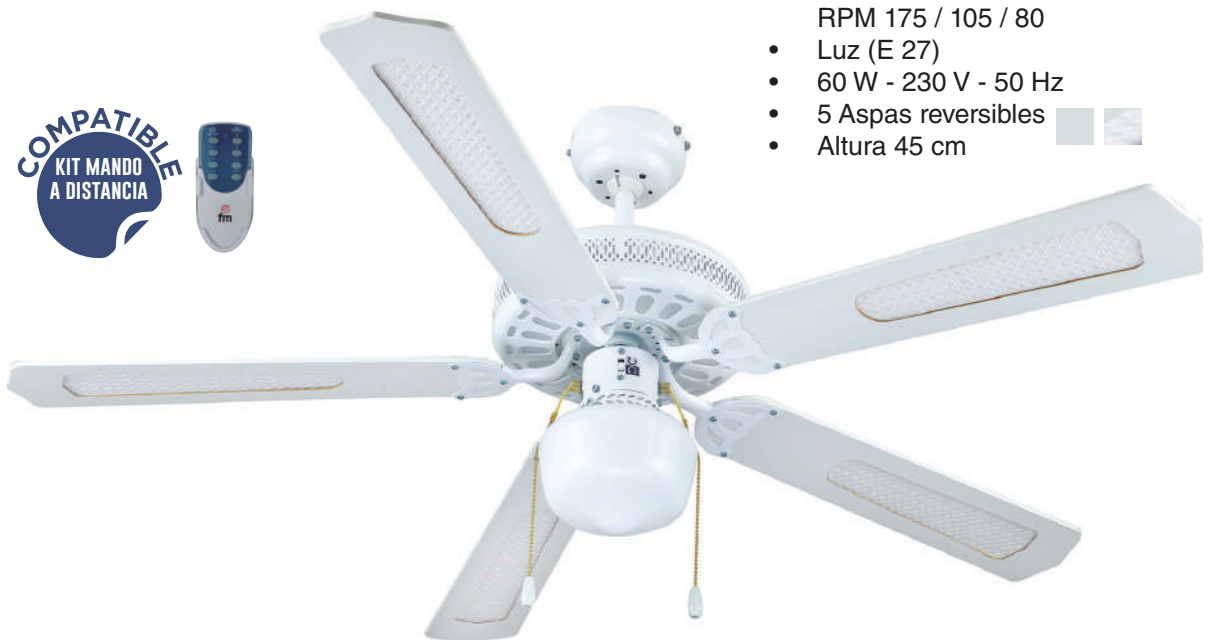

EAN: 8427561 009433

- 3 Velocidades
RPM 175 / 105 / 80
- Luz (E 27)
- 60 W - 230 V - 50 Hz
- 5 Aspas reversibles 
- Altura 45 cm

COMPATIBLE
KIT MANDO
A DISTANCIA

Ø 132 cm.

Giro invertido

VT-CLASSIC 130 B

EAN: 8427561 009457

- 3 Velocidades
RPM 175 / 105 / 80
- Luz (E 27)
- 60 W - 230 V - 50 Hz
- 5 Aspas reversibles 
- Altura 45 cm

COMPATIBLE
KIT MANDO
A DISTANCIA

Ø 132 cm.

Giro invertido

VT-CLASSIC 130 (S/L)

EAN: 8427561 009471