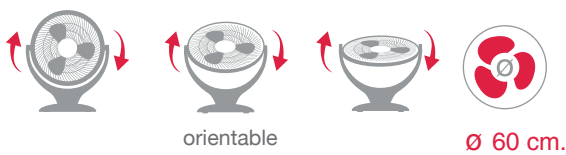

XXL

NEW
PRODUCT

Ø 60 cm.

Ø 75 cm.

FI-60

EAN: 8427561 028700

- Motor industrial 230 wattios
- Gran caudal de aire
- 3 velocidades
- Ruedas y asa para transporte
- Recogecable
- 230 W – 230 V – 50 Hz

FI-75

EAN: 8427561 028724

- Motor industrial 300 wattios
- Gran caudal de aire
- 3 velocidades
- Ruedas y asa para transporte
- Recogecable
- 300 W – 230 V – 50 Hz