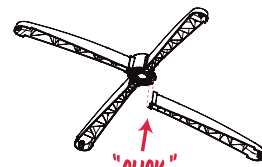

VENTILADORES PIE

Ø 40 cm.

oscilante

silencioso

**MÁXIMA
ESTABILIDAD**

PX-40 | EAN: 8427561 021404
EAN Contenedora (2 und.): 8427561 021411

- 3 Niveles de potencia
- Cabezal multiorientable
- **Altura regulable.** Altura máx. 128 cm
- 40 W - 230 V - 50 Hz