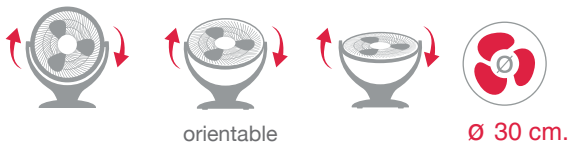

- Fabricado en metal cromado
- Motor gran potencia
- Gran caudal de aire
- 3 Niveles de potencia
- Asa de transporte
- **140 W** - 230 V - 50 Hz

F-50

EAN: 8427561 009839

- Fabricado en metal cromado
- Moto gran potencia
- Gran caudal de aire
- 3 Niveles de potencia
- Altura regulable
- **200 W** - 230 V - 50 Hz