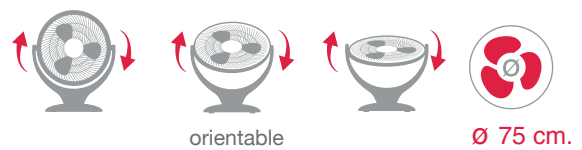

XXL

NEW
PRODUCT

Ø 60 cm.

Ø 75 cm.

FI-60

EAN: 8427561 028700

- Motor industrial 230 wattios
- Gran caudal de aire
- 3 velocidades
- Ruedas y asa para transporte
- Recogecable
- 230 W – 230 V – 50 Hz

FI-75

EAN: 8427561 028724

- Motor industrial 300 wattios
- Gran caudal de aire
- 3 velocidades
- Ruedas y asa para transporte
- Recogecable
- 300 W – 230 V – 50 Hz