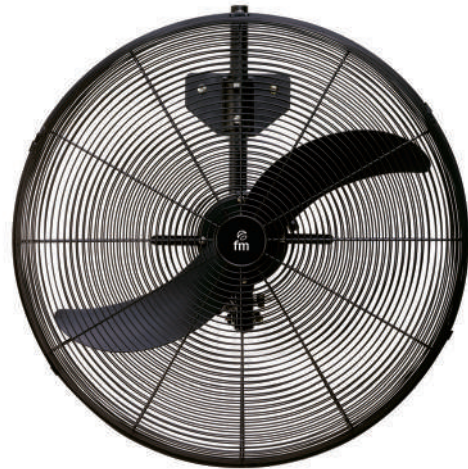

GRAN TAMAÑO

USO INDUSTRIAL

CI-185

EAN: 8427561 801808

- Base de hierro fundido
- Motor gran potencia
- 3 Niveles de potencia
- Altura regulable
- **180 W** - 230 V - 50 Hz

Ø 72 cm.

oscilante

19,6 kg

CI-185 M

EAN: 8427561 801815

- Fijación mural
- Motor gran potencia
- 3 Niveles de potencia
- **180 W** - 230 V - 50 Hz

Ø 72 cm.

oscilante

13,5 kg