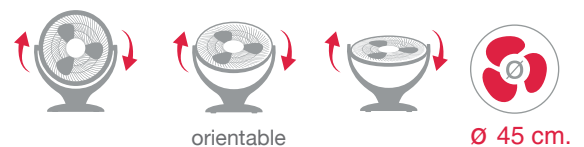

- Fabricado en metal cromado
- Motor gran potencia
- Gran caudal de aire
- 3 Niveles de potencia
- Asa de transporte
- **140 W** - 230 V - 50 Hz

F-50

EAN: 8427561 009839

- Fabricado en metal cromado
- Moto gran potencia
- Gran caudal de aire
- 3 Niveles de potencia
- Altura regulable
- **200 W** - 230 V - 50 Hz